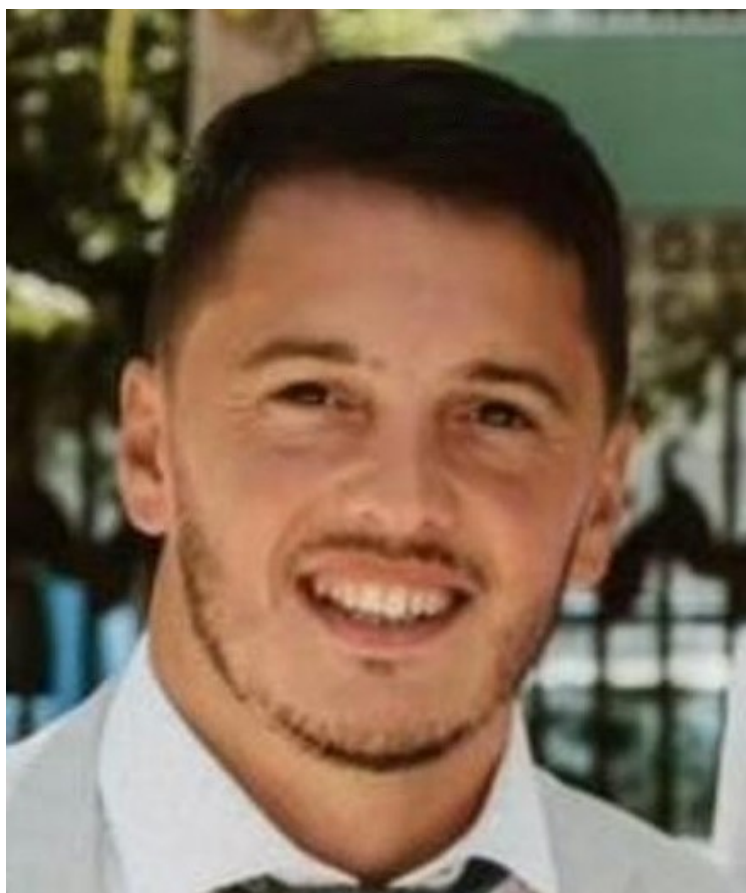

DESAPARECIDO MISSING

URGENTE

www.sosdesaparecidos.es

EMMANUEL SORIA

Desaparece el 27/08/2023 en MALAGA, MÁLAGA

**Edad cuando desapareció: 24 años. Edad actual: 26 años.
Altura: 1,65m. Peso: 70Kg. Color de pelo: Castaño. Color
de ojos: Negros.**