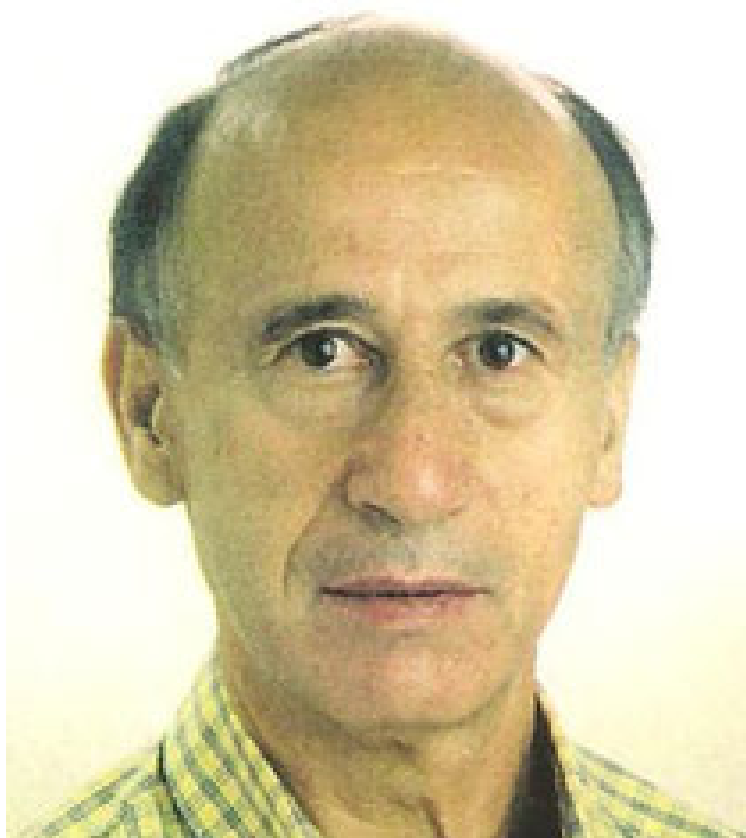

# DESAPARECIDO MISSING

MAYOR DESAPARECIDO

**URGENTE**

## **GUILLERMO CANCHO ALEJOS**

**Desaparece el 04/05/2006 en Burgos, BURGOS**

**Edad cuando desapareció: 60 años. Edad actual: 79 años.**

**Altura: 1,65m. Pelo: Calvicie parcial. Color de pelo: Canoso. Color de ojos: Marrones.**