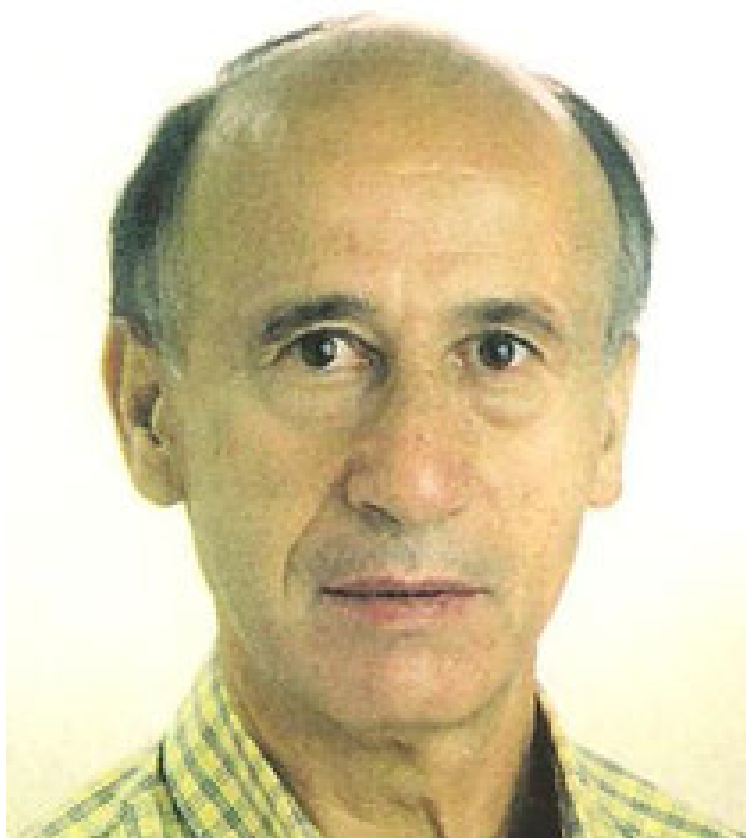

DESAPARECIDO MISSING

MAYOR DESAPARECIDO

GUILLERMO CANCHO ALEJOS

Desaparece el 04/05/2006 en Burgos, BURGOS

Edad cuando desapareció: 60 años. Edad actual: 78 años.

Altura: 1,65m. Pelo: Calvicie parcial. Color de pelo: Canoso. Color de ojos: Marrones.

Complexión: Delgada.

Referencia: 20-01216

URGENTE

www.sosdesaparecidos.es

Asociación SOS Desaparecidos

Teléfonos: 34-649 952 957 / 34-644 712 806

Email: info@sosdesaparecidos.es