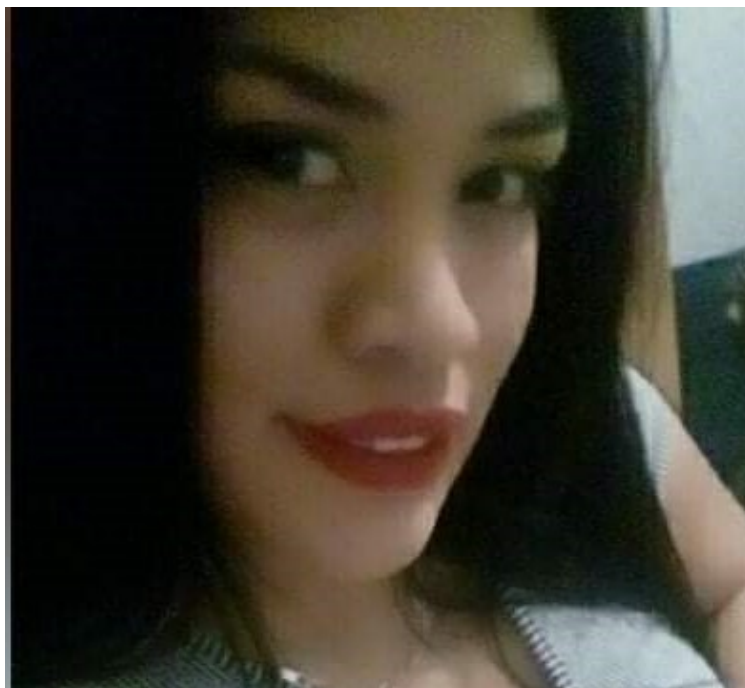

DESAPARECIDO MISSING

URGENTE

LIZETH ARTEAGA VILLAFAÑE

Desaparece el 05/08/2024 en GALAPAGAR, MADRID

Edad cuando desapareció: 31 años. Edad actual: 32 años.

Altura: 1,65m. Peso: 60Kg. Pelo: Largo y Liso. Color de pelo: Negro. Color de ojos: Negros. Complexión: Delgada.