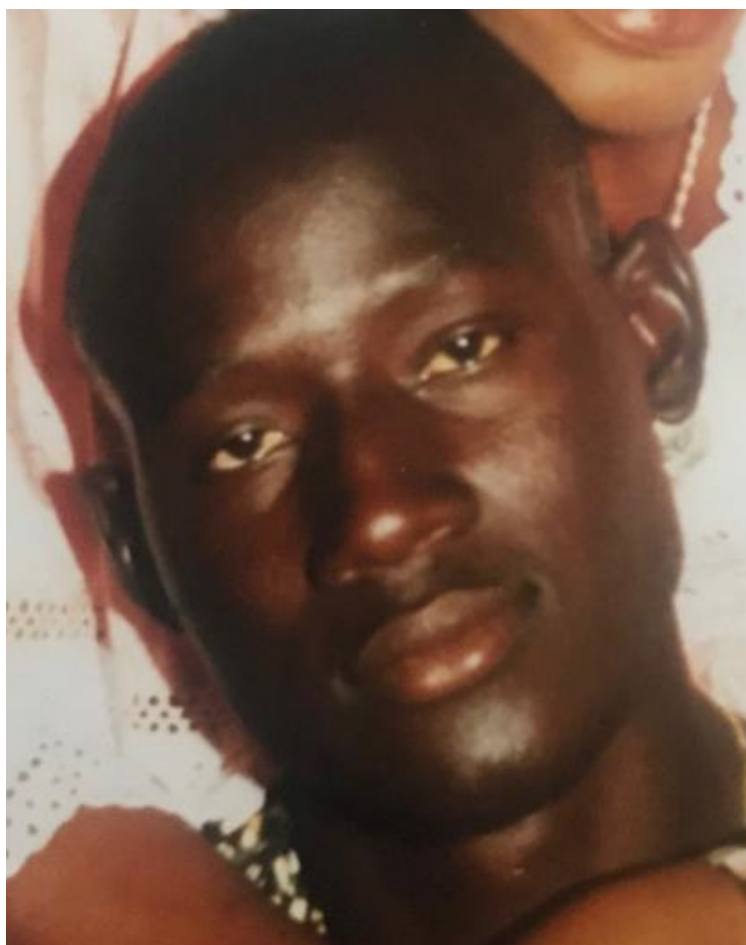

DESAPARECIDO MISSING

www.sosdesaparecidos.es

URGENTE

MAFAL S.

Desaparece el 15/07/2024 en VALVERDE, SANTA CRUZ DE TENERIFE

Edad cuando desapareció: 39 años. Edad actual: 40 años. Altura: 1,70m. Peso: 60Kg. Pelo: Corto y Rizado. Color de pelo: Negro. Color de ojos: Negros. Complexión: Delgada.

VESTÍA CAMISETA MANGA LARGA DE COLOR BLANCO, PANTALÓN VAQUERO DE COLOR NEGRO Y ZAPATILLAS DE COLOR BLANCO..

Referencia: 24-13156

Asociación SOS Desaparecidos

Teléfonos: 34-649 952 957 / 34-644 712 806

Email: info@sosdesaparecidos.es