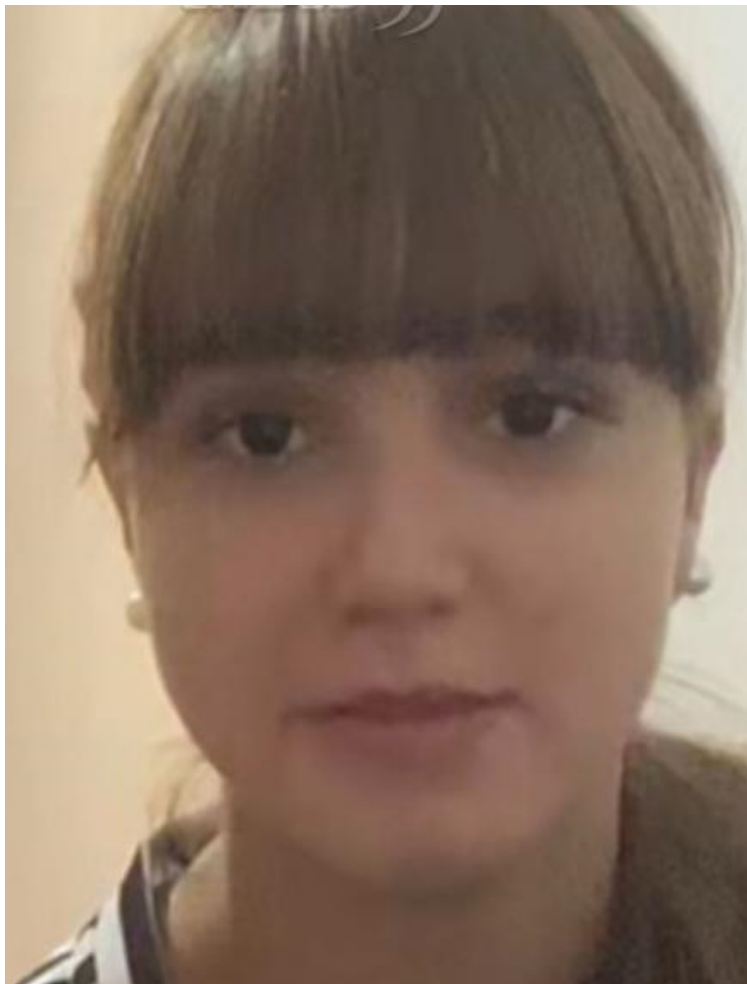

# DESAPARECIDO MISSING

MENOR DESAPARECIDO

**URGENTE**

[www.sosdesaparecidos.es](http://www.sosdesaparecidos.es)

**YASMÍN L. M.**

**Desaparece el 24/11/2024 en GETAFE, MADRID**

**Edad cuando desapareció: 14 años. Edad actual: 14 años.**

**Altura: 1,50m. Peso: 50Kg. Pelo: Largo y Liso. Color de pelo: Rubio. Color de ojos: Marrones.**

**Complexión: Delgada.**

**VESTÍA PANTALÓN VAQUERO NEGRO, SUDADERA NEGRA, GABARDINA NEGRA, PLAYERAS NEGRAS, CORTES RECIENTES DEL VIERNES EN BRAZO IZQUIERDO.**