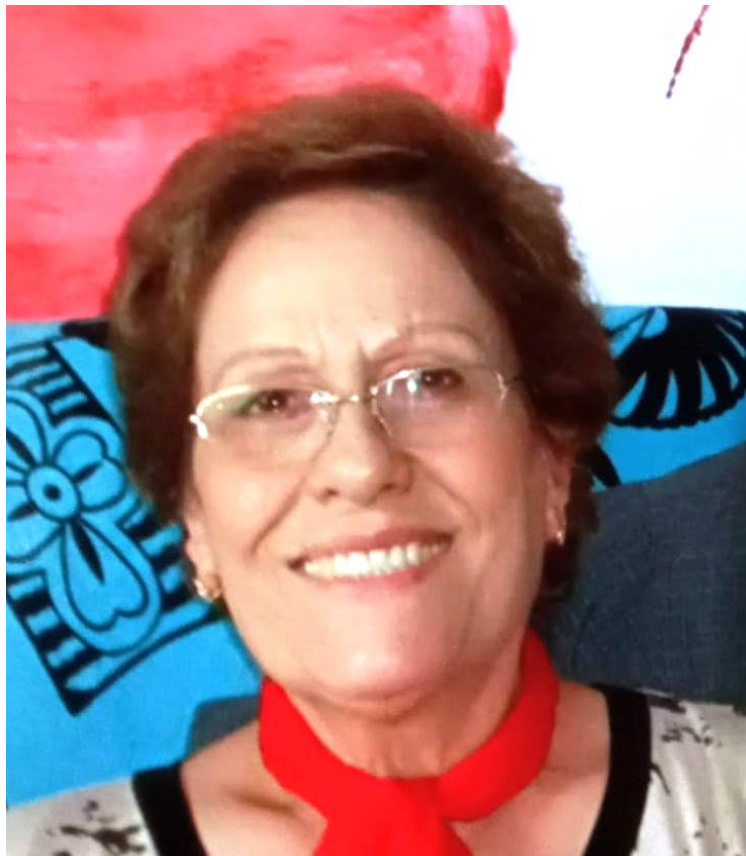

DESAPARECIDO MISSING

MAYOR DESAPARECIDO

ISABEL TERUEL CARRILLO

Desaparece el 16/06/2021 en CERVERA, LLEIDA

**Edad cuando desapareció: 75 años. Edad actual: 79 años.
Altura: 1,57m. Peso: 62Kg. Pelo: Corto y Ondulado. Color
de pelo: Castaño. Color de ojos: Marrones.
Complexión: Delgada.**