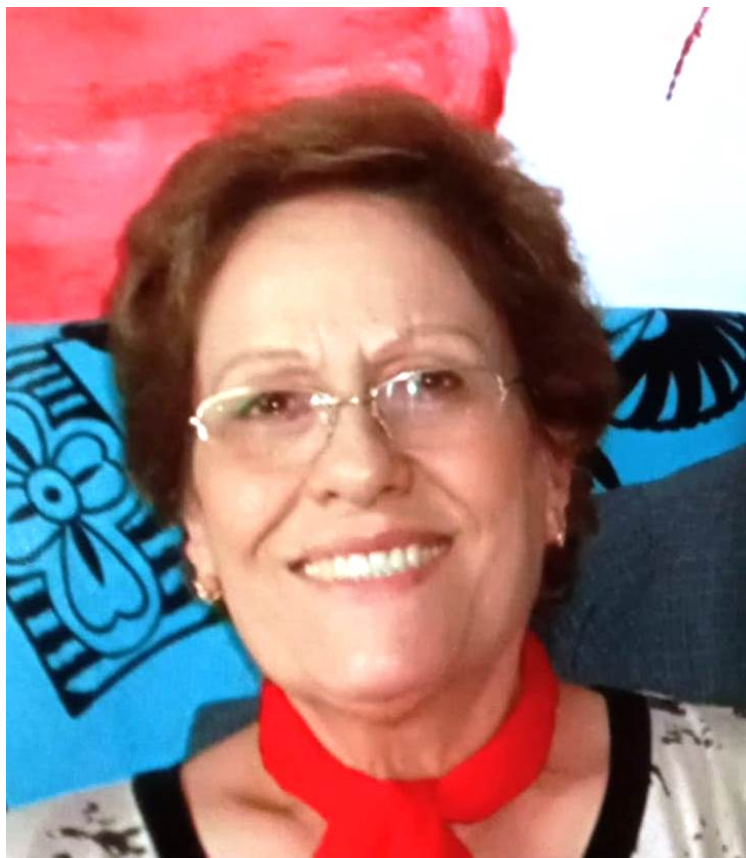

DESAPARECIDO MISSING

MAYOR DESAPARECIDO

ISABEL TERUEL CARRILLO

Desaparece el 16/06/2021 en CERVERA, LLEIDA

**Edad cuando desapareció: 75 años. Edad actual: 79 años.
Altura: 1,57m. Peso: 62Kg. Pelo: Corto y Ondulado. Color
de pelo: Castaño. Color de ojos: Marrones.
Complexión: Delgada.**