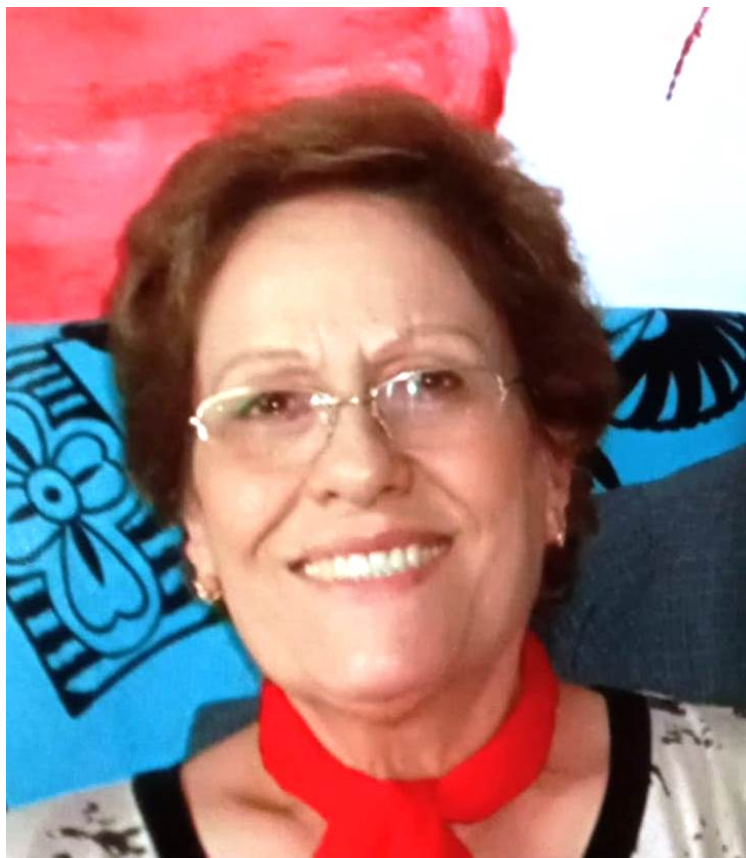

# DESAPARECIDO MISSING

MAYOR DESAPARECIDO

## ISABEL TERUEL CARRILLO

Desaparece el 16/06/2021 en CERVERA, LLEIDA

**Edad cuando desapareció: 75 años. Edad actual: 79 años.  
Altura: 1,57m. Peso: 62Kg. Pelo: Corto y Ondulado. Color  
de pelo: Castaño. Color de ojos: Marrones.  
Complexión: Delgada.**